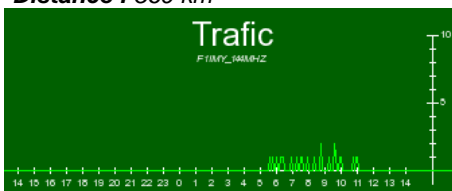

Concours de courte durée SSB (Décembre) 2008 : F1IMY sur 144 MHz en JN38JN

Concours

Intitulé : CCD de décembre (1er WE)
Dates : du 07/12/2008 au 07/12/2008
Indicatif : F1IMY
Classe : MONO
Bande : 144 MHz

Station

Locator : JN38JN
Responsable : F1IMY
Opérateurs : ;
Emetteur : YAESU FT 897
Puissance : 50 watt
Récepteur : YAESU FT 897
Antenne : F9FT 9 ELTS
Hauteur : 10 m
Altitude : 270 m

QSO

Nombre : 25
Locators : 14
DXCC :
Multiplicateurs : 1
Points : 0
Score : 62 622 points
Moyenne : 2 505 points par QSO

DX

DX : F6APE (IN97QI)
Distance : 569 km

© 2008 F6DDW 87

Consultez le détail des QSO sur cette carte cliquable : <http://concours.ref-union.org/logrecus/2008/ccdssbddecembre/F1IMY_144MHZ.php>
Créez vos propres cartes : <http://f6ddw.f6ddw.fr/cartographie/azimutale.php>