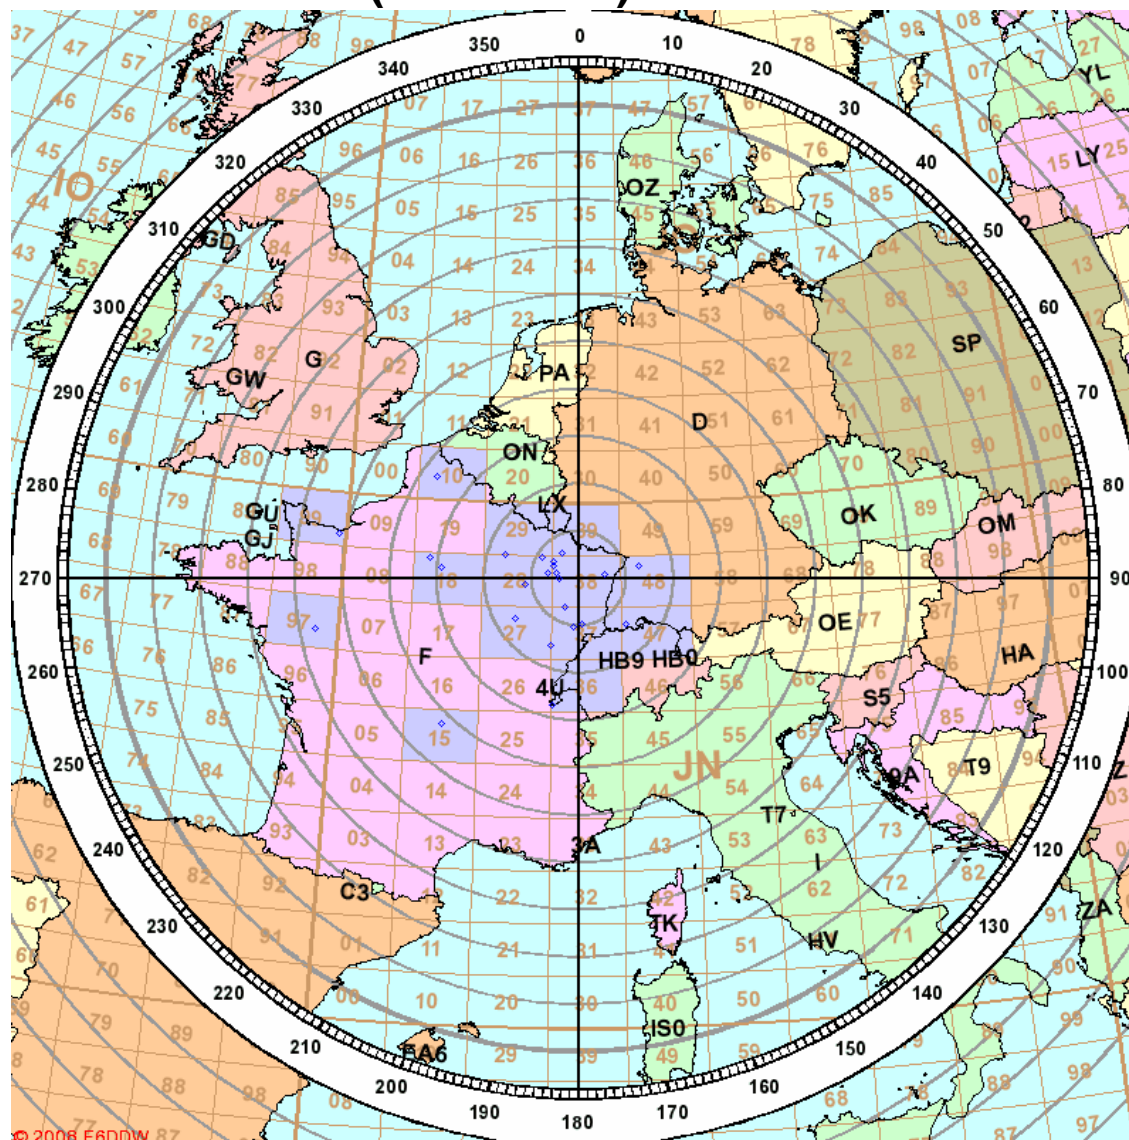

Concours de courte durée SSB (Décembre) 2008 : F1IMY sur 144 MHz en JN38JN

Concours

Intitulé : CCD de décembre (1er WE)
Dates : du 07/12/2008 au 07/12/2008
Indicatif : F1IMY
Classe : MONO
Bande : 144 MHz

Station

Locator : JN38JN
Responsable : F1IMY
Opérateurs : ;
Emetteur : YAESU FT 897
Puissance : 50 watt
Récepteur : YAESU FT 897
Antenne : F9FT 9 ELTS
Hauteur : 10 m
Altitude : 270 m

QSO

Nombre : 25
Locators : 14
DXCC :
Multiplicateurs : 1
Points : 0
Score : 62 622 points
Moyenne : 2 505 points par QSO

DX

DX : F6APE (IN97QI)
Distance : 569 km

© 2008 F6DDW 87

Consultez le détail des QSO sur cette carte cliquable : http://concours.ref-union.org/logrecus/2008/ccdssbddecembre/F1IMY_144MHZ.php
Créez vos propres cartes : <http://f6ddw.f6ddw.fr/cartographie/azimutale.php>