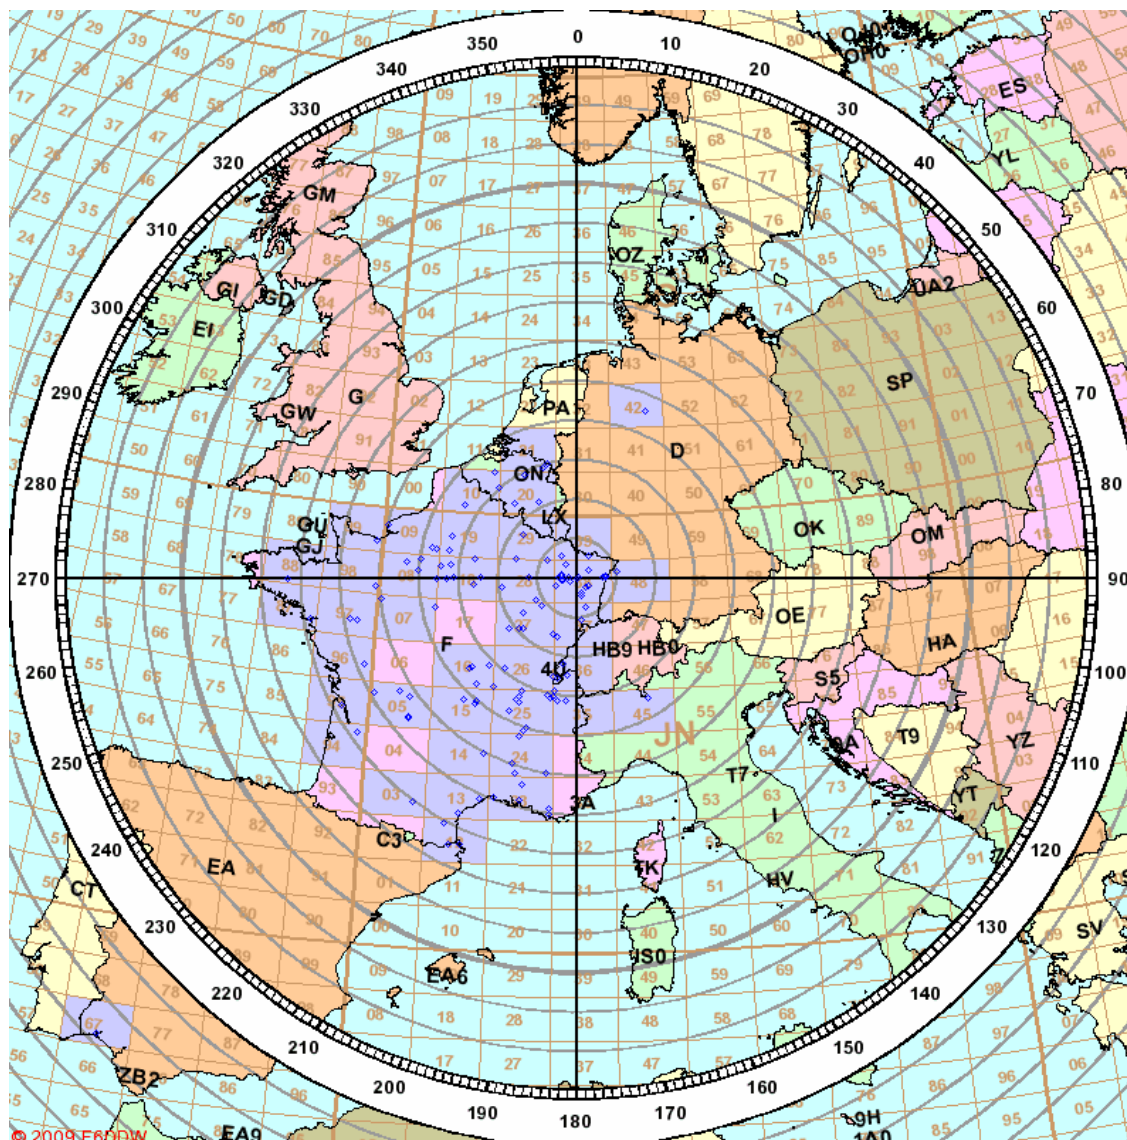

## Station

**Locator :** JN38JN  
**Responsable :** F1IMY  
**Opérateurs :** ;  
**Emetteur :** YAESU FT 897D  
**Puissance :** 100 watt  
**Récepteur :** YAESU FT 897D  
**Antenne :** Stack 2\*17 Elts F9FT  
**Hauteur :** 5 m  
**Altitude :** 300 m

## QSO

**Nombre :** 125  
**Locators :** 39  
**DXCC :**  
**Multiplicateurs :** 1  
**Points :** 0  
**Score :** 153 765 points  
**Moyenne :** 1 230 points par QSO

## DX

**DX :** EA7EE (IM67MG)  
**Distance :** 1679 km

## Remarques :

*Temps catastrophique le samedi avec beaucoup de pluie et des orages, beaucoup de vent par moment, 16°C en début de contest, beaucoup de statique en partie dû aux conditions climatiques, de superbes ouvertures tropo vers le sud ouest le samedi AM et le dimanche matin, une belle ouverture ES vers sud Espagne, Portugal et Maroc dimanche en début d'après midi depuis JN38. Un contest bon cru avec beaucoup d'OM et de radioclubs F présents en portable.*