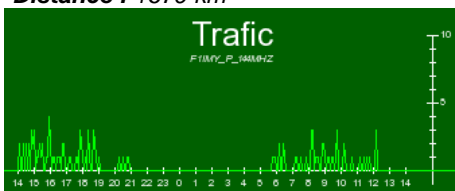

Championnat de France THF 2009 : F1IMY/P sur 144 MHz en JN38JN

Concours

Intitulé : Championnat de France THF
Dates : du 06/06/2009 au 07/06/2009
Indicatif : F1IMY/P
Classe : MONO
Bande : 144 MHz

Station

Locator : JN38JN
Responsable : F1IMY
Opérateurs : ;
Emetteur : YAESU FT 897D
Puissance : 100 watt
Récepteur : YAESU FT 897D
Antenne : Stack 2*17 Elts F9FT
Hauteur : 5 m
Altitude : 300 m

QSO

Nombre : 125
Locators : 39
DXCC :
Multiplicateurs : 1
Points : 0
Score : 153 765 points
Moyenne : 1 230 points par QSO

DX

DX : EA7EE (IM67MG)
Distance : 1679 km

Remarques :

Temps catastrophique le samedi avec beaucoup de pluie et des orages, beaucoup de vent par moment, 16°C en début de contest, beaucoup de statique en partie dû aux conditions climatiques, de superbes ouvertures tropo vers le sud ouest le samedi AM et le dimanche matin, une belle ouverture ES vers sud Espagne, Portugal et Maroc dimanche en début d'après midi depuis JN38. Un contest bon cru avec beaucoup d'OM et de radioclubs F présents en portable.

© 2009 F6DDW

Consultez le détail des QSO sur cette carte cliquable : <http://concours.ref-union.org/logrecus/2009/cdfthf/F1IMY_P_144MHZ.php>

Créez vos propres cartes : <http://f6ddw.f6ddw.fr/cartographie/azimutale.php>