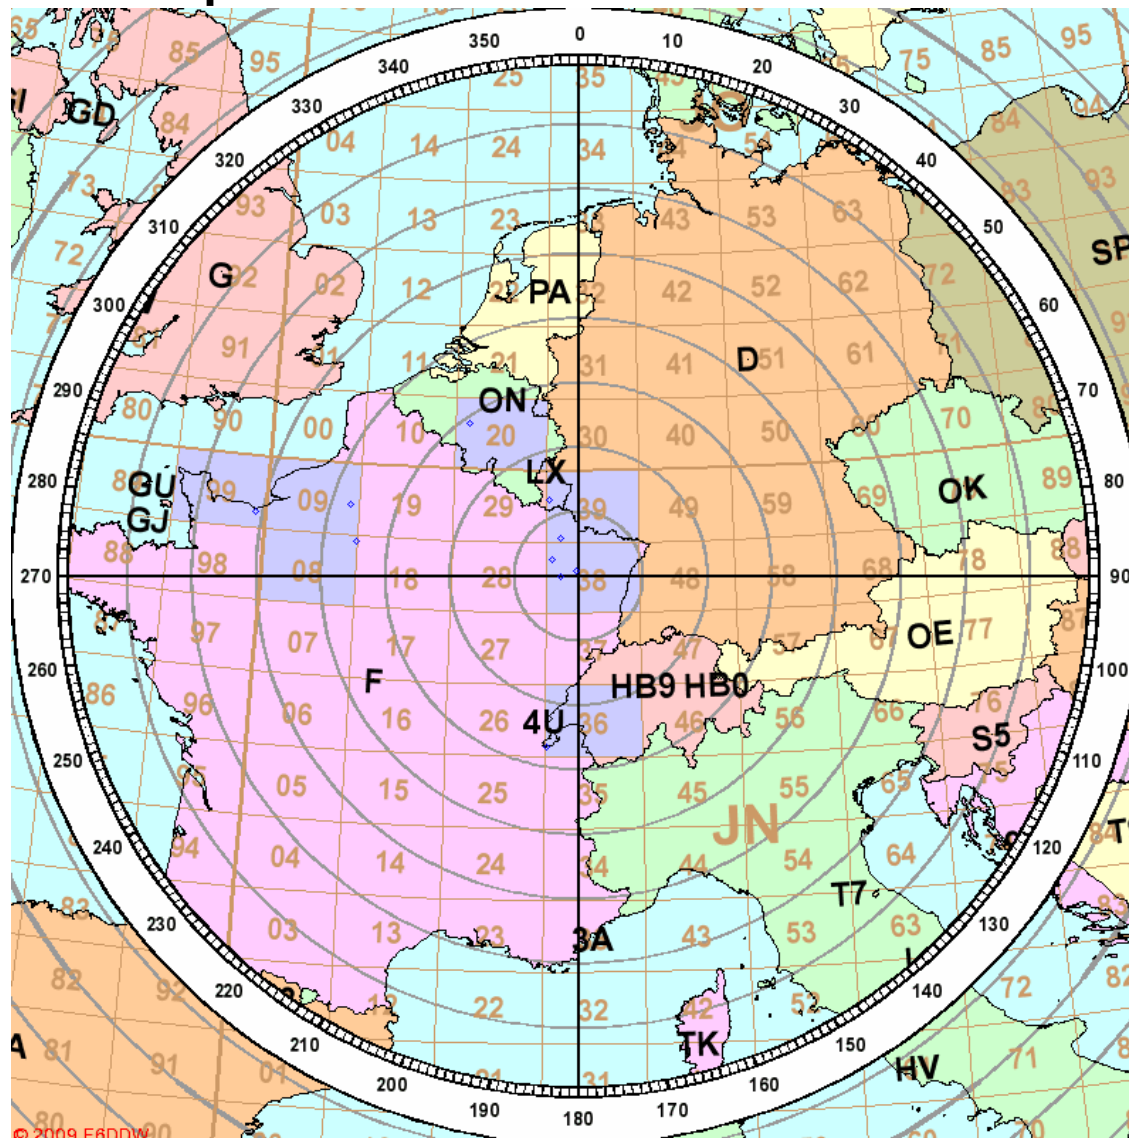

National THF - Trophée F3SK 2009 : F1IMY/P sur 432 MHz en JN38IM

Concours

Intitulé : National THF
Dates : du 07/03/2009 au 08/03/2009
Indicatif : F1IMY/P
Classe : MONO
Bande : 432 MHz

Station

Locator : JN38IM
Responsable : F1IMY
Opérateurs : ;
Emetteur : Yaesu FT897
Puissance : 80 watt
Récepteur : Yaesu FT897
Antenne : F9FT 21 ELTS
Hauteur : 6 m
Altitude : 350 m

QSO

Nombre : 10
Locators : 7
DXCC :
Multiplicateurs : 1
Points : 0
Score : 2 093 points
Moyenne : 209 points par QSO

DX

DX : F8BRK (IN99VF)
Distance : 513 km

© 2009 F6DDW

Consultez le détail des QSO sur cette carte cliquable : http://concours.ref-union.org/logrecus/2009/natthf/F1IMY_P_432MHZ.php