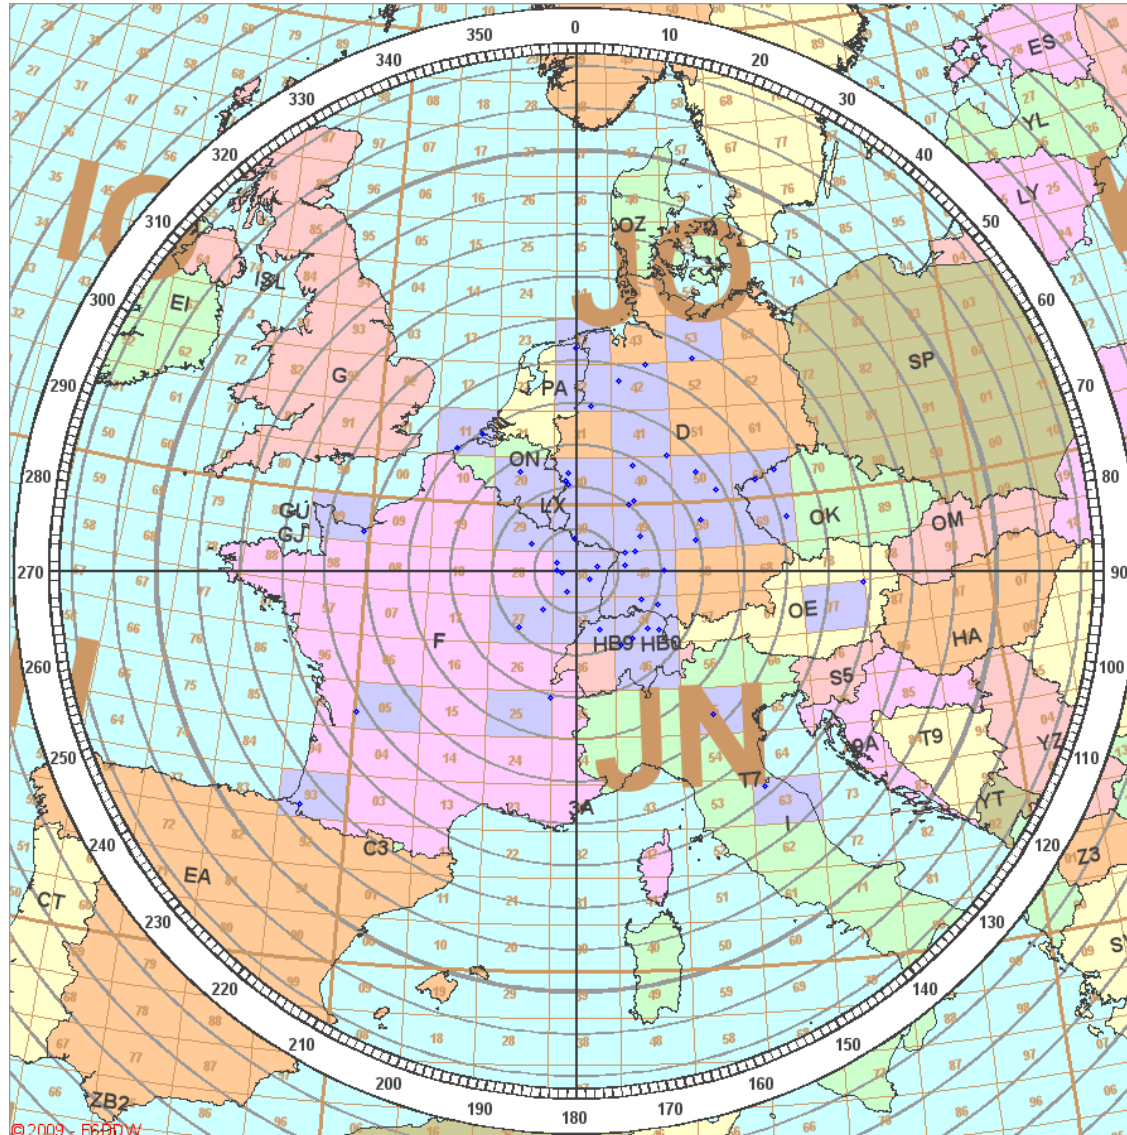

IARU UHF 2009 : F1IMY sur 432 MHz en JN38JN

Concours

Intitulé : IARU UHF
Dates : Du 03/10/2009 à 14:00
au 04/10/2009 à 14:00.
Bandes : de 432 MHz à 47 GHz
Correcteur : F4CIB
(f4cib@ref-union.org)

Station

Indicatif : F1IMY
Classe : MONO
Bande : 432 MHz
Locator : JN38JN
Responsable : F1IMY
Emetteur : TS-790E
Puissance : 100 watt
Antenne : 2*21 F9FT
Hauteur : 13 m
Altitude : 270 m

QSO

Nombre : 51
Locators : 29
Multiplicateurs : 1
Score : 15 329 points
Moyenne : 301 points par QSO

DX

DX : F2CT (IN93HG)
Distance : 864 km

© 2009 - F6DDW

Consultez le détail des QSO sur cette carte cliquable : <http://concours.ref-union.org/logrecus/2009/iaruuhf/F1IMY_432MHZ.php>

Créez vos propres cartes : <http://cartographie.f6ddw.fr/azimutale.php>

Remarques :

Peu de stations F, beaucoup de DL, OK, HB comme d'habitude.
Temps nuageux environ 14°C en journée et un peu de vent, de très bonnes ouvertures sud-ouest / Nord-est le dimanche matin.