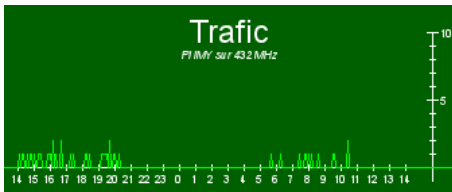

IARU UHF 2009 : F1IMY sur 432 MHz en JN38JN

Concours

Intitulé : IARU UHF
Dates : Du 03/10/2009 à 14:00
au 04/10/2009 à 14:00.
Bandes : de 432 MHz à 47 GHz
Correcteur : F4CIB
(f4cib@ref-union.org)

Station

Indicatif : F1IMY
Classe : MONO
Bande : 432 MHz
Locator : JN38JN
Responsable : F1IMY
Emetteur : TS-790E
Puissance : 100 watt
Antenne : 2*21 F9FT
Hauteur : 13 m
Altitude : 270 m

QSO

Nombre : 51
Locators : 29
Multiplicateurs : 1
Score : 15 329 points
Moyenne : 301 points par QSO

DX

DX : F2CT (IN93HG)
Distance : 864 km

© 2009 - F6DDW

Consultez le détail des QSO sur cette carte cliquable : <http://concours.ref-union.org/logrecus/2009/iaruuhf/F1IMY_432MHZ.php>

Créez vos propres cartes : <http://cartographie.f6ddw.fr/azimutale.php>

Remarques :

Peu de stations F, beaucoup de DL, OK, HB comme d'habitude.
Temps nuageux environ 14°C en journée et un peu de vent, de très bonnes ouvertures sud-ouest / Nord-est le dimanche matin.