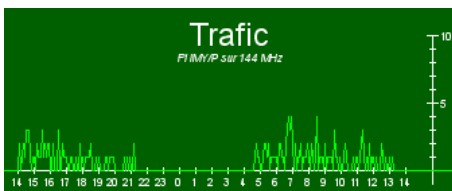

Altitude : 370 m

QSO

Nombre : 185

Locators : 61

Multiplicateurs : 1

Score : 61 922 points

Moyenne : 335 points par QSO

DX

DX : AO2A (IN93IA)

Distance : 872 km

Remarques :

WX mitigé lors du montage des antennes le samedi AM, une peu de pluie et du vent, température froide le dimanche matin (environ 8°C) et chaude le dimanche après midi (26°C), propagation plutôt moyenne vers l'ouest, meilleure vers le sud-ouest, de bons contacts tout de même, peu de stations I, ON et PA, beaucoup de DL et surtout OK.