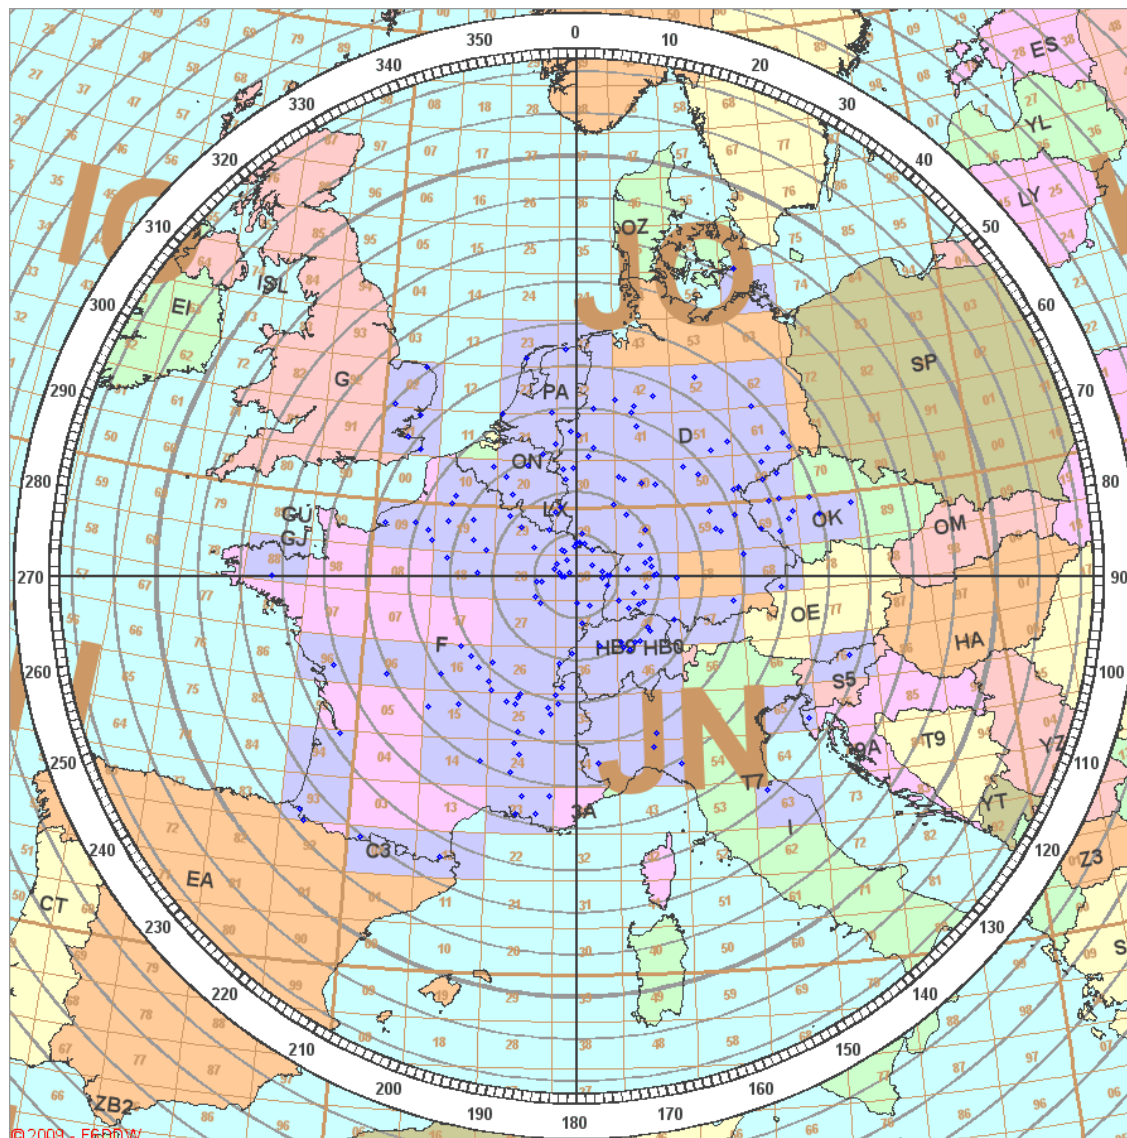

Altitude : 370 m

QSO

Nombre : 185

Locators : 61

Multiplicateurs : 1

Score : 61 922 points

Moyenne : 335 points par QSO

DX

DX : AO2A (IN93IA)

Distance : 872 km

Remarques :

WX mitigé lors du montage des antennes le samedi AM, une peu de pluie et du vent, température froide le dimanche matin (environ 8°C) et chaude le dimanche après midi (26°C), propagation plutôt moyenne vers l'ouest, meilleure vers le sud-ouest, de bons contacts tout de même, peu de stations I, ON et PA, beaucoup de DL et surtout OK.